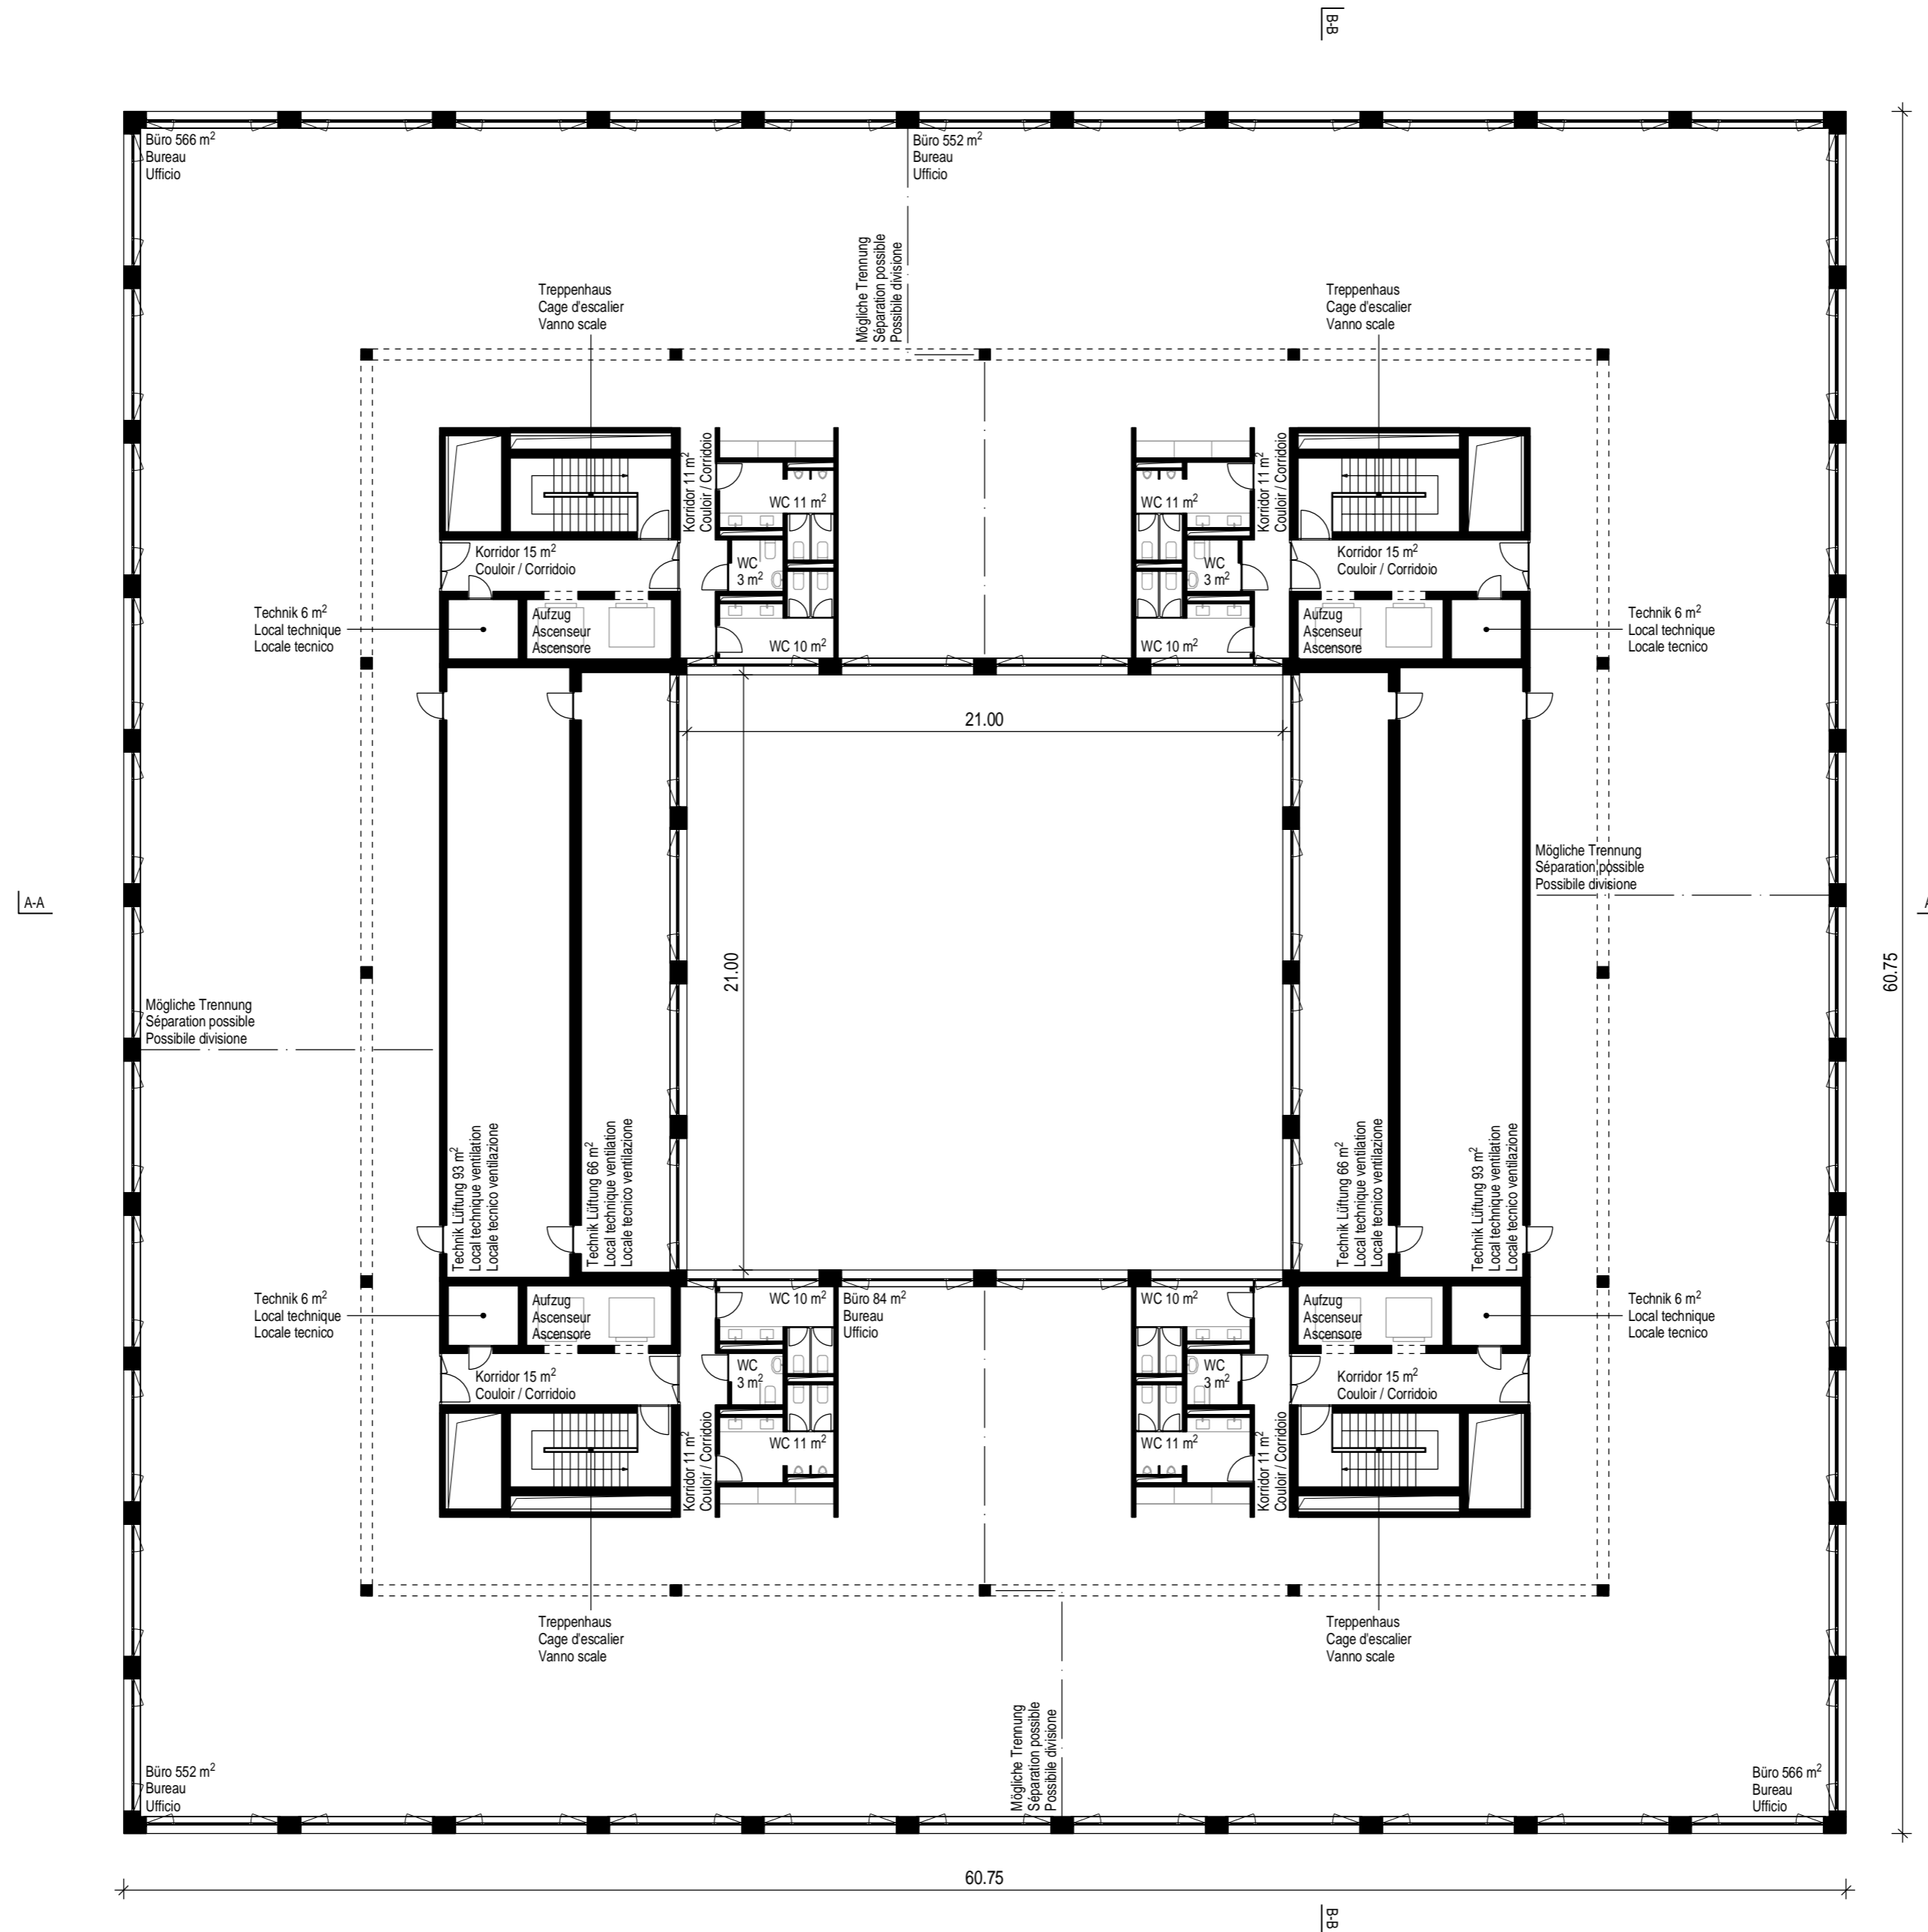

EX 19 M2

Geschäftshaus Untergeschoss 1:200  
Immeuble commercial Sous-sol 1:200  
Immobile commerciale Piano interrato 1:200

Plangröße 89/42cm  
Format 89/42cm  
Formato 89/42cm

EX 19 M2

Geschäftshaus Erdgeschoss 1:200  
 Immeuble commercial Rez-de-chaussée 1:200  
 Immobile commerciale Pianterreno 1:200

Plangröße 89/42cm  
 Format 89/42cm  
 Formato 89/42cm

# EX 19 M2

Geschäftshaus 9. Obergeschoss 1:200  
 Immeuble commercial 9ème étage 1:200  
 Immobile commerciale 9° piano 1:200

Plangröße 59/42cm  
 Format 59/42cm  
 Formato 59/42cm

# EX 19 M2

Geschäftshaus Dachaufsicht 1:200  
Immeuble commercial Plan du toit 1:200  
Immobile commerciale Pianta tetto 1:200

Plangröße 59/42cm  
Format 59/42cm  
Formato 59/42cm