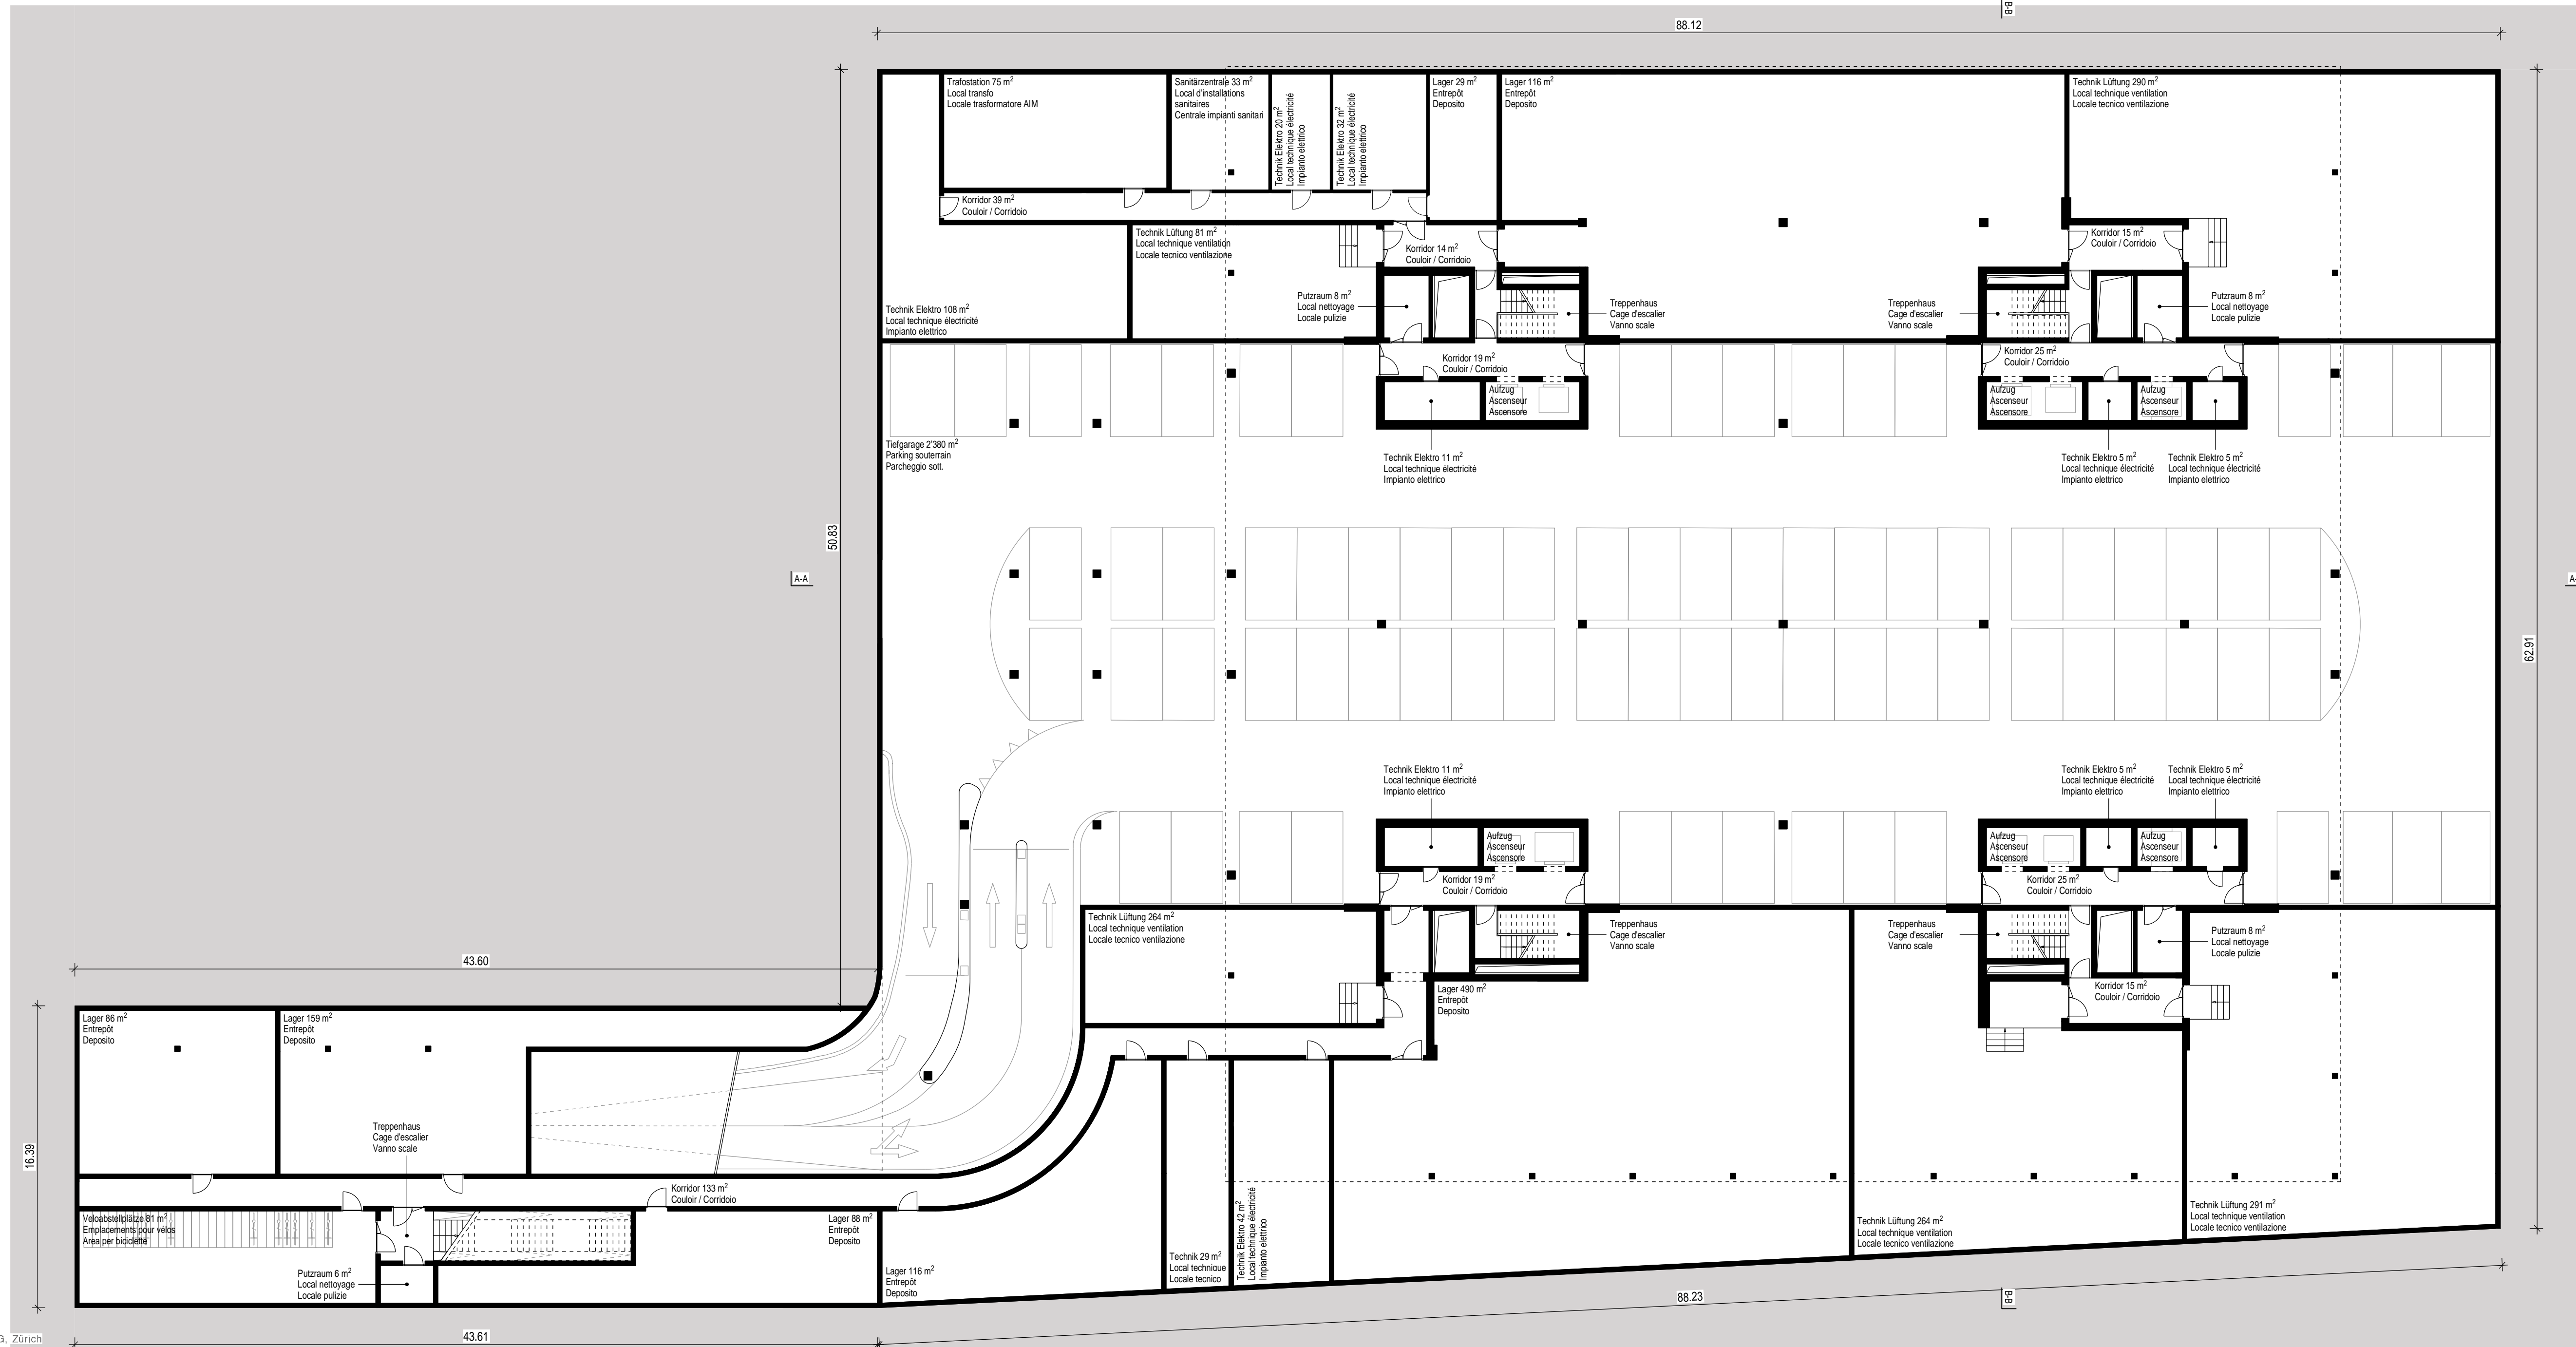

EX 19 M2

Geschäftshaus Untergeschoss 1:200
Immeuble commercial Sous-sol 1:200
Immobile commerciale Piano interrato 1:200