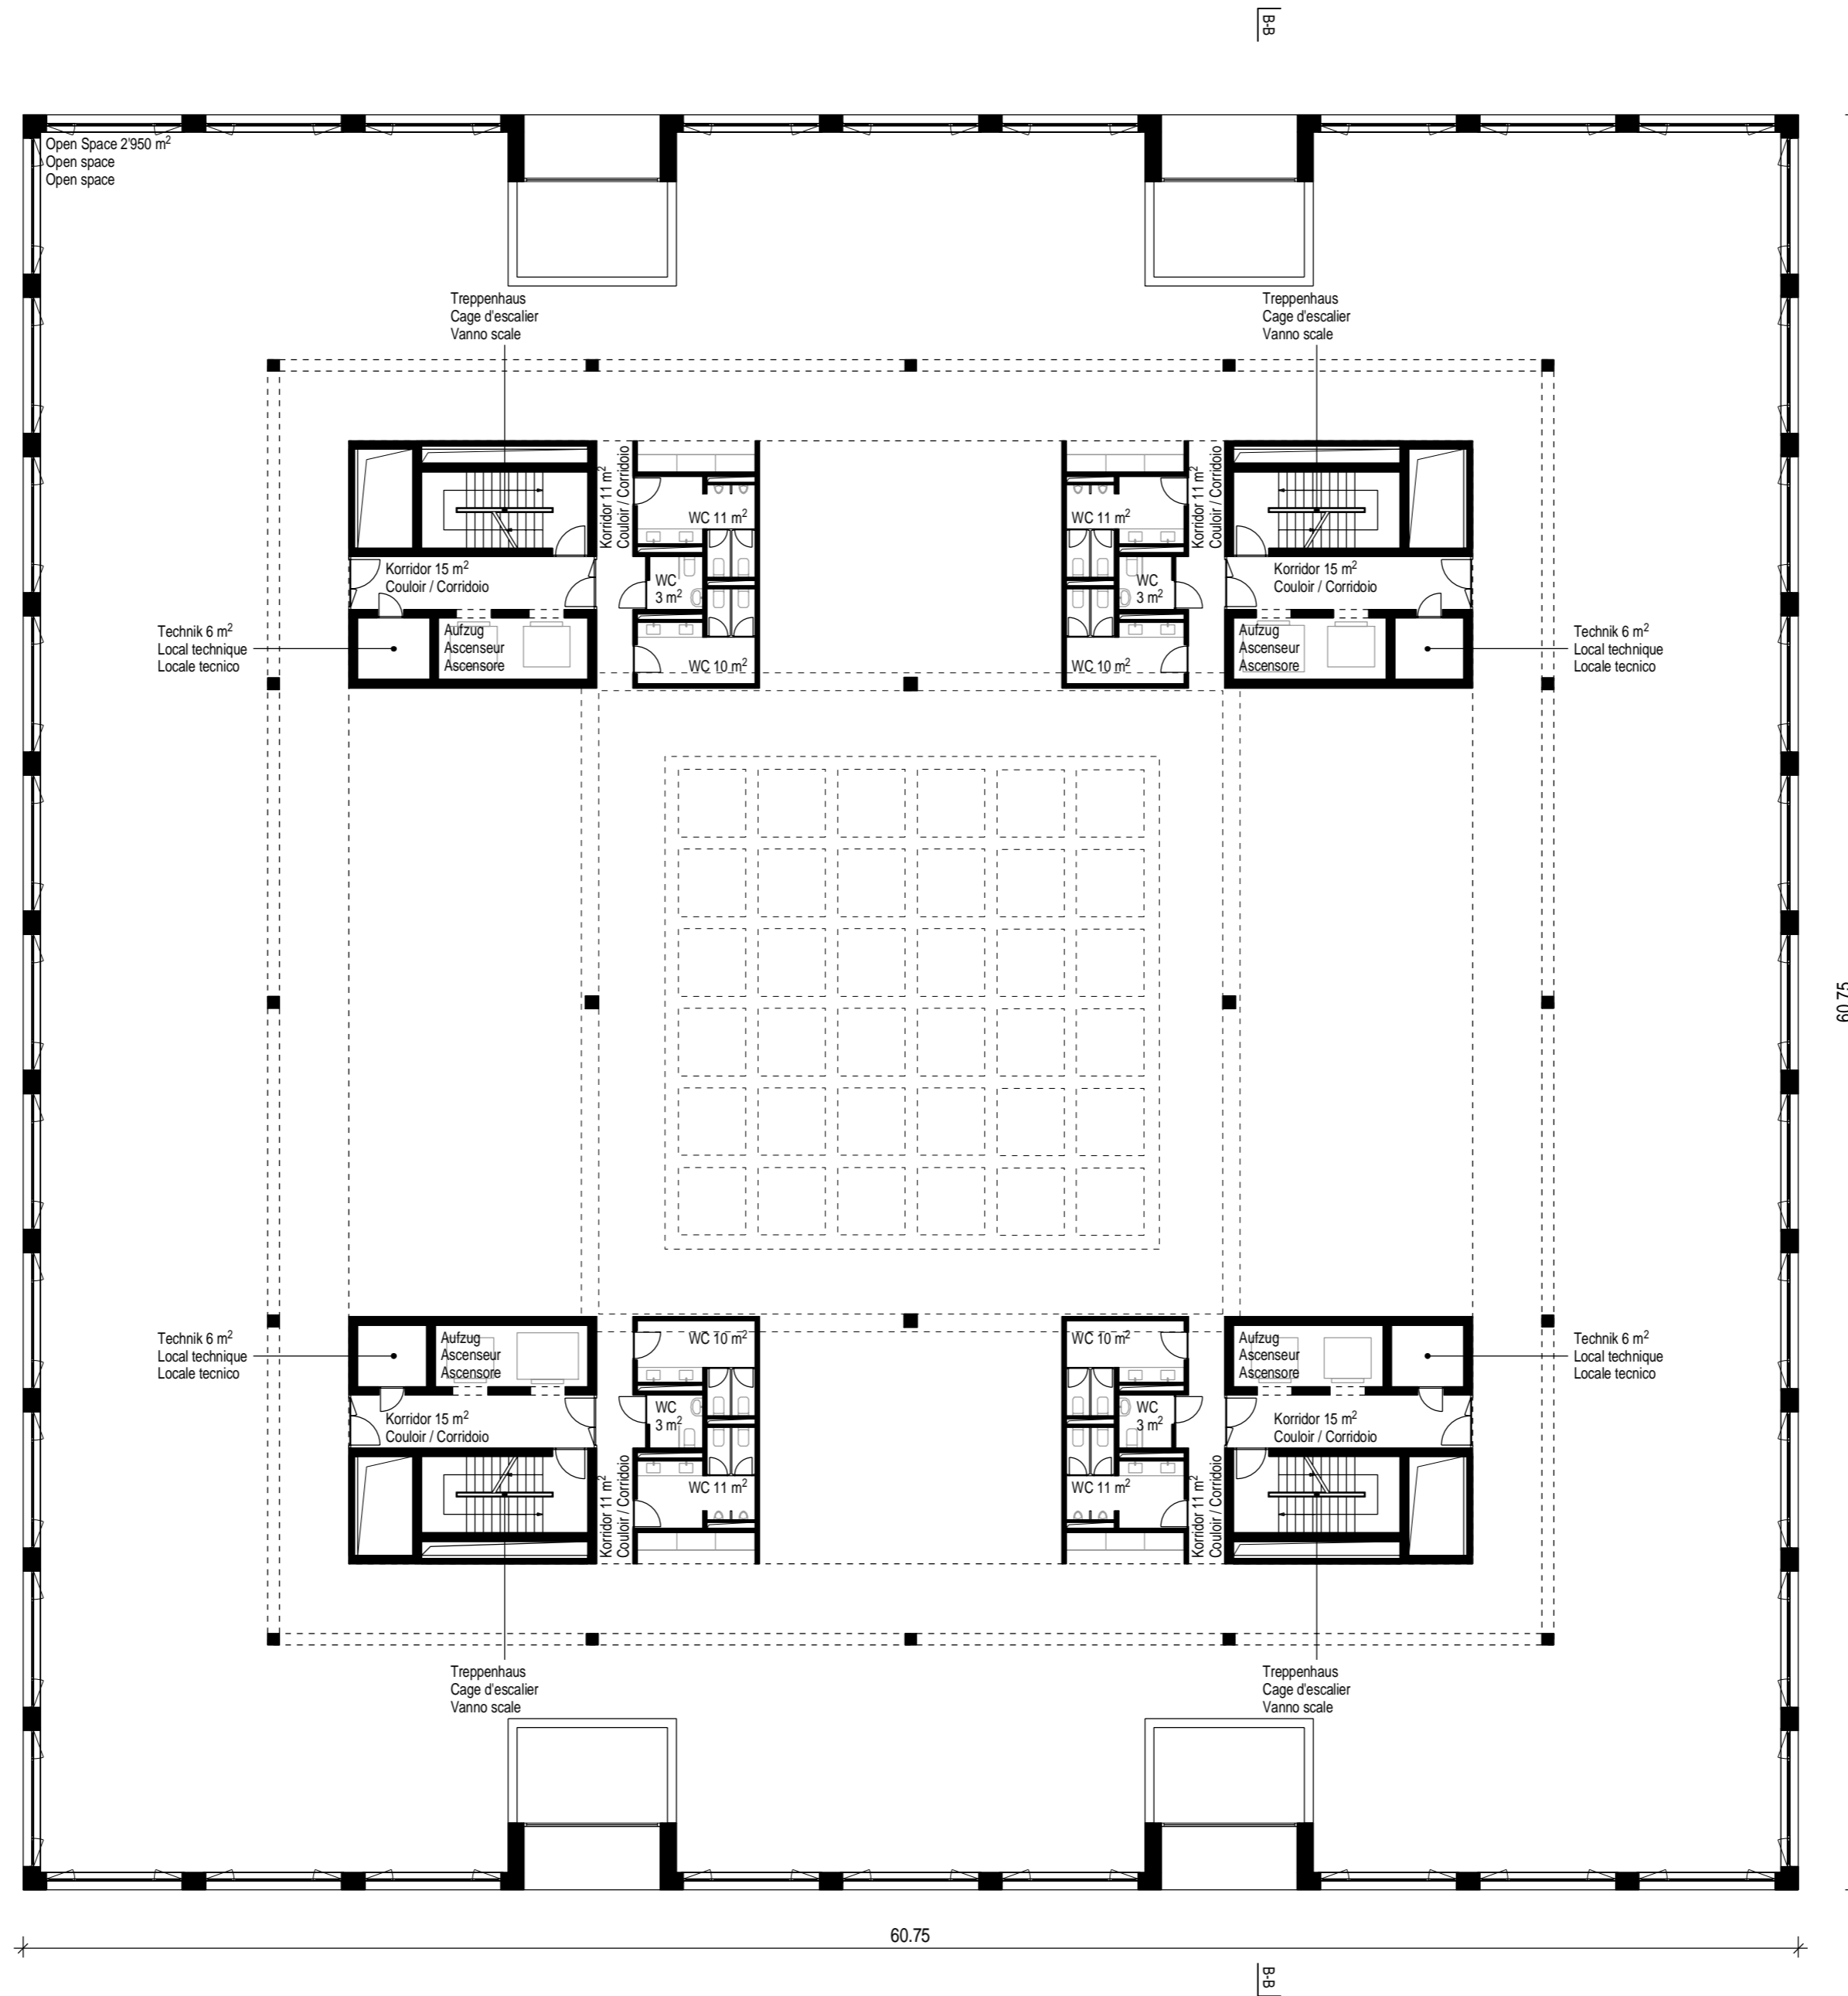

EX 19 M2

Geschäftshaus Untergeschoss 1:200  
Immeuble commercial Sous-sol 1:200  
Immobile commerciale Piano interrato 1:200

Plangröße 89/42cm  
Format 89/42cm  
Formato 89/42cm

EX 19 M2

Geschäftshaus Erdgeschoss 1:200  
 Immeuble commercial Rez-de-chaussée 1:200  
 Immobile commerciale Pianterreno 1:200

Plangröße 89/42cm  
 Format 89/42cm  
 Formato 89/42cm

# EX 19 M2

Geschäftshaus 1. Obergeschoss 1:200  
Immeuble commercial 1er étage 1:200  
Immobile commerciale 1° piano 1:200

Plangröße 59/42cm  
Format 59/42cm  
Formato 59/42cm

# EX 19 M2

Geschäftshaus 2.-4. Obergeschoss 1:200  
 Immeuble commercial 2ème-4ème étage 1:200  
 Immobile commerciale 2°- 4° piano 1:200

Plangröße 59/42cm  
 Format 59/42cm  
 Formato 59/42cm