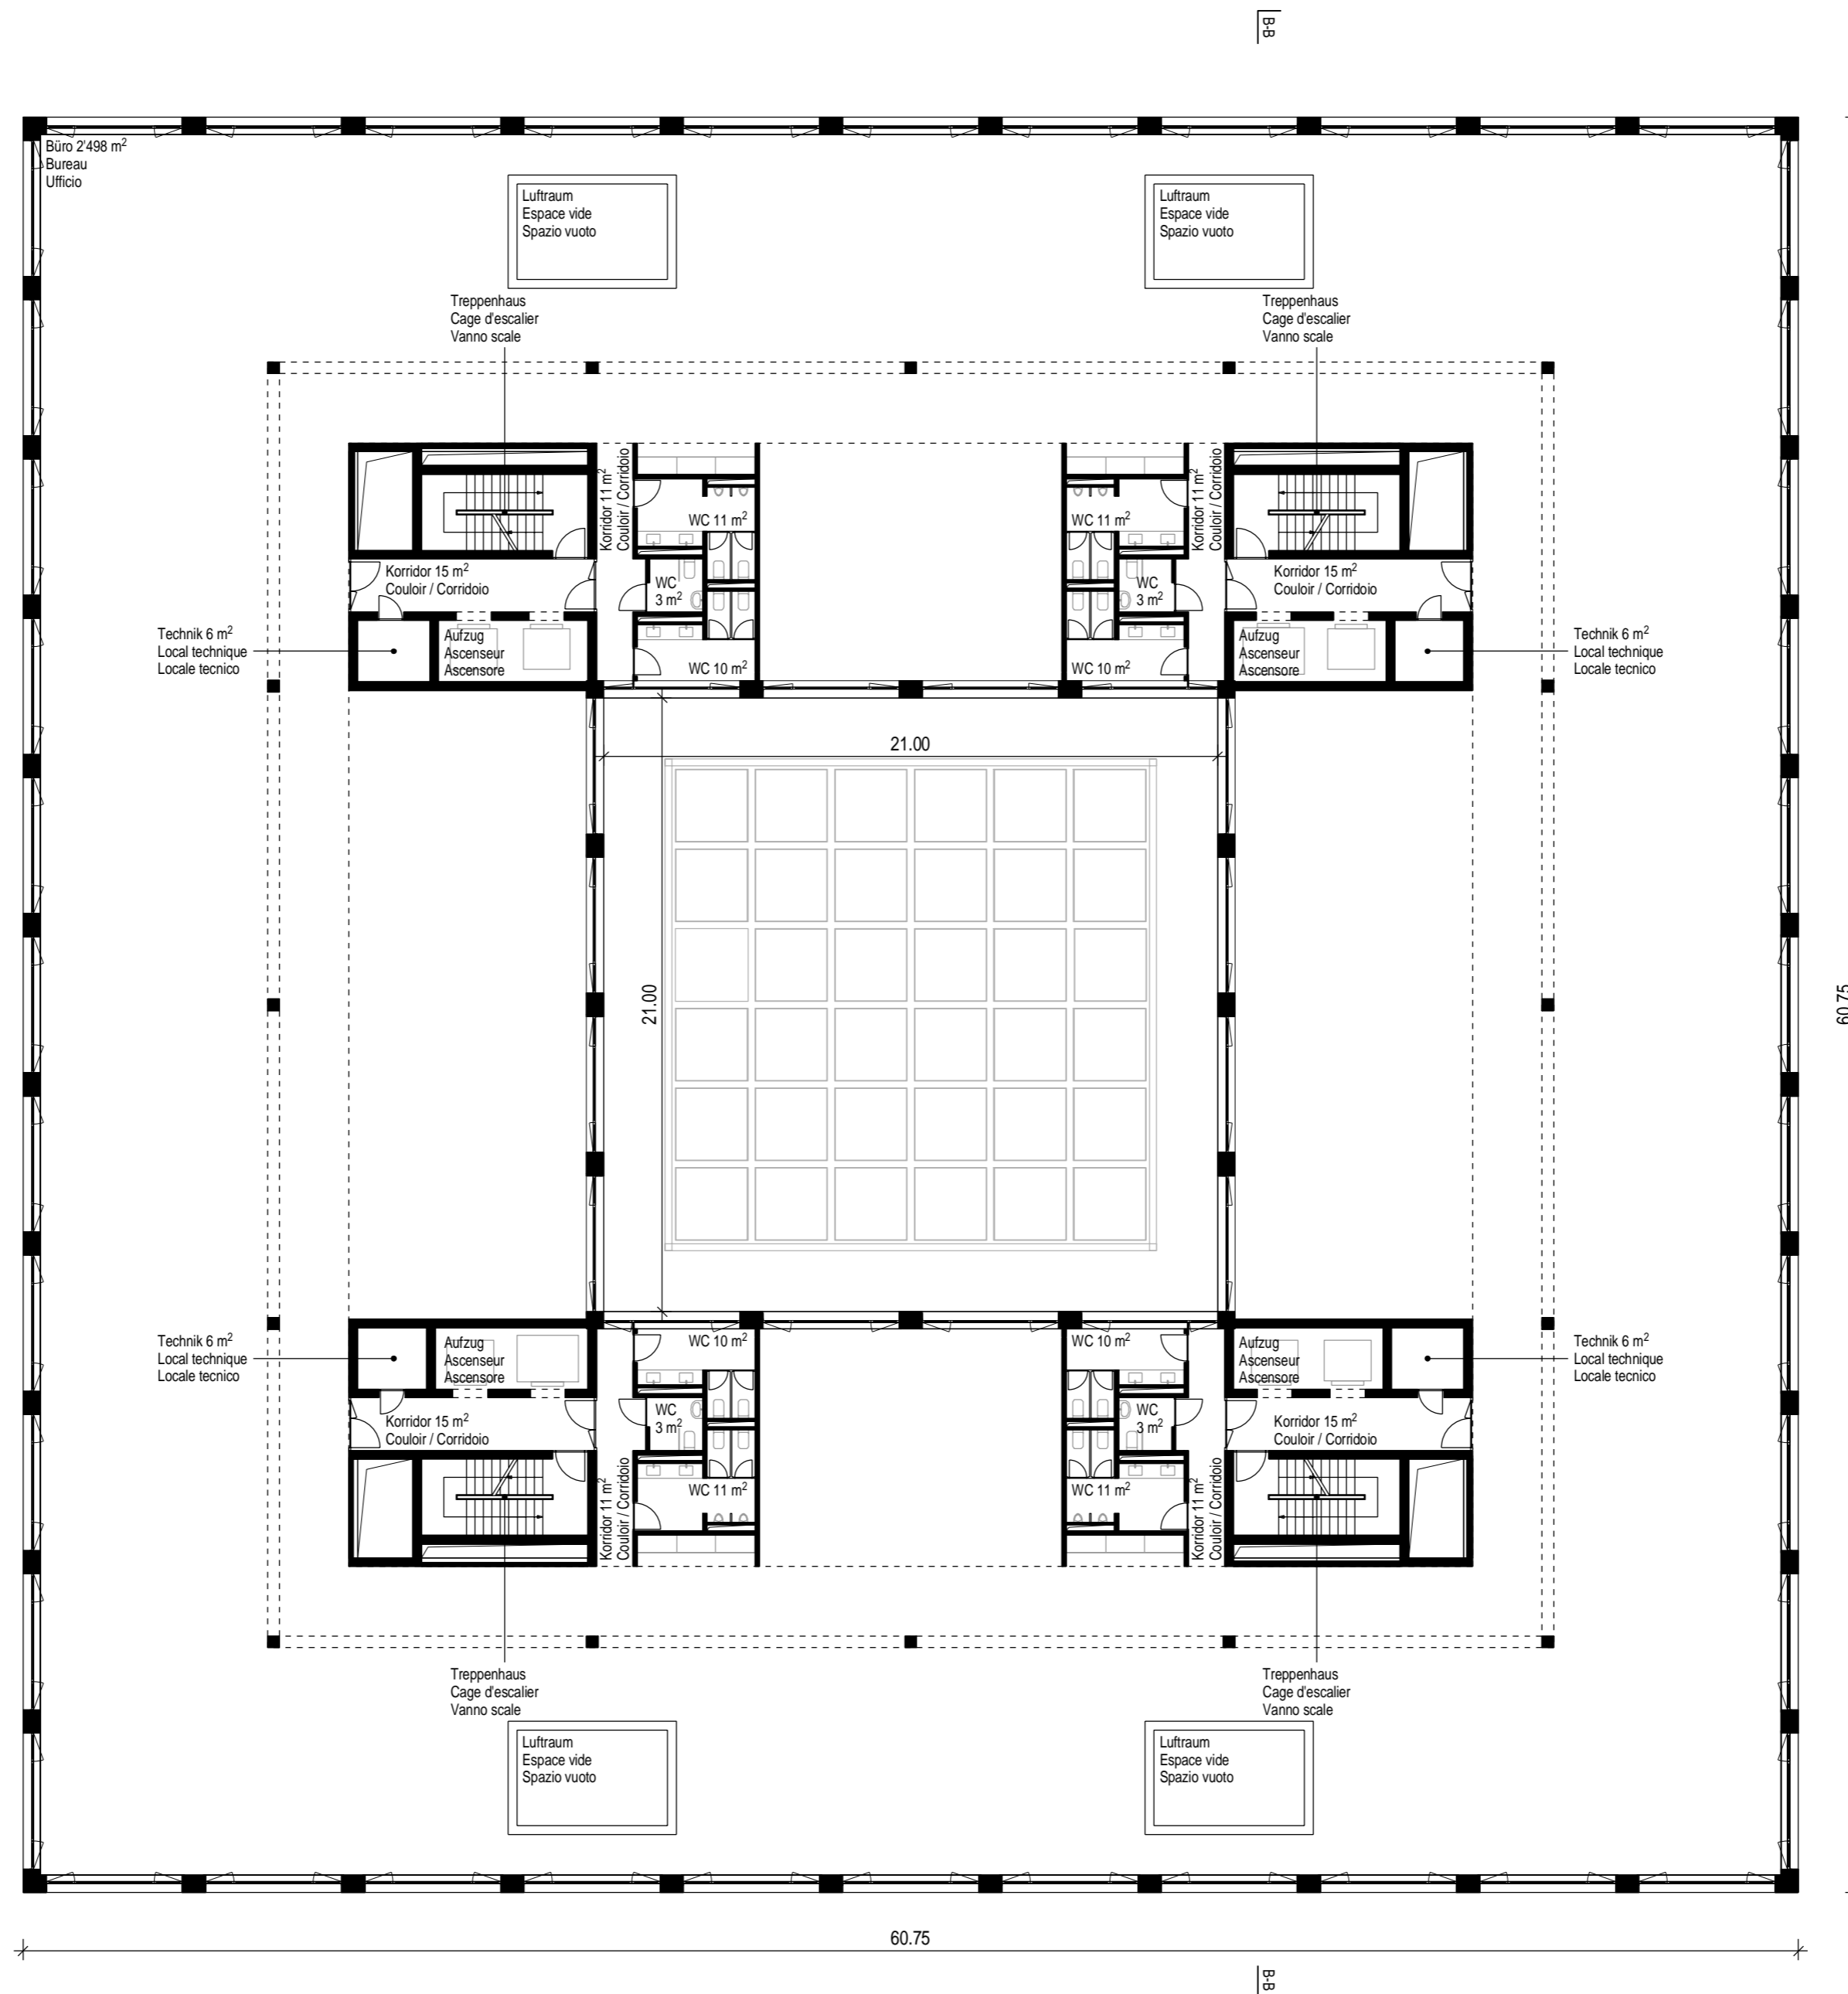

EX 19 M2

Geschäftshaus Untergeschoss 1:200  
Immeuble commercial Sous-sol 1:200  
Immobile commerciale Piano interrato 1:200

Plangröße 89/42cm  
Format 89/42cm  
Formato 89/42cm

EX 19 M2

Geschäftshaus Erdgeschoss 1:200  
 Immeuble commercial Rez-de-chaussée 1:200  
 Immobile commerciale Pianterreno 1:200

Plangröße 89/42cm  
 Format 89/42cm  
 Formato 89/42cm

# EX 19 M2

Geschäftshaus 1. Obergeschoss 1:200  
Immeuble commercial 1er étage 1:200  
Immobile commerciale 1° piano 1:200

Plangröße 59/42cm  
Format 59/42cm  
Formato 59/42cm

# EX 19 M2

Geschäftshaus 2.-4. Obergeschoss 1:200  
 Immeuble commercial 2ème-4ème étage 1:200  
 Immobile commerciale 2°- 4° piano 1:200

Plangröße 59/42cm  
 Format 59/42cm  
 Formato 59/42cm