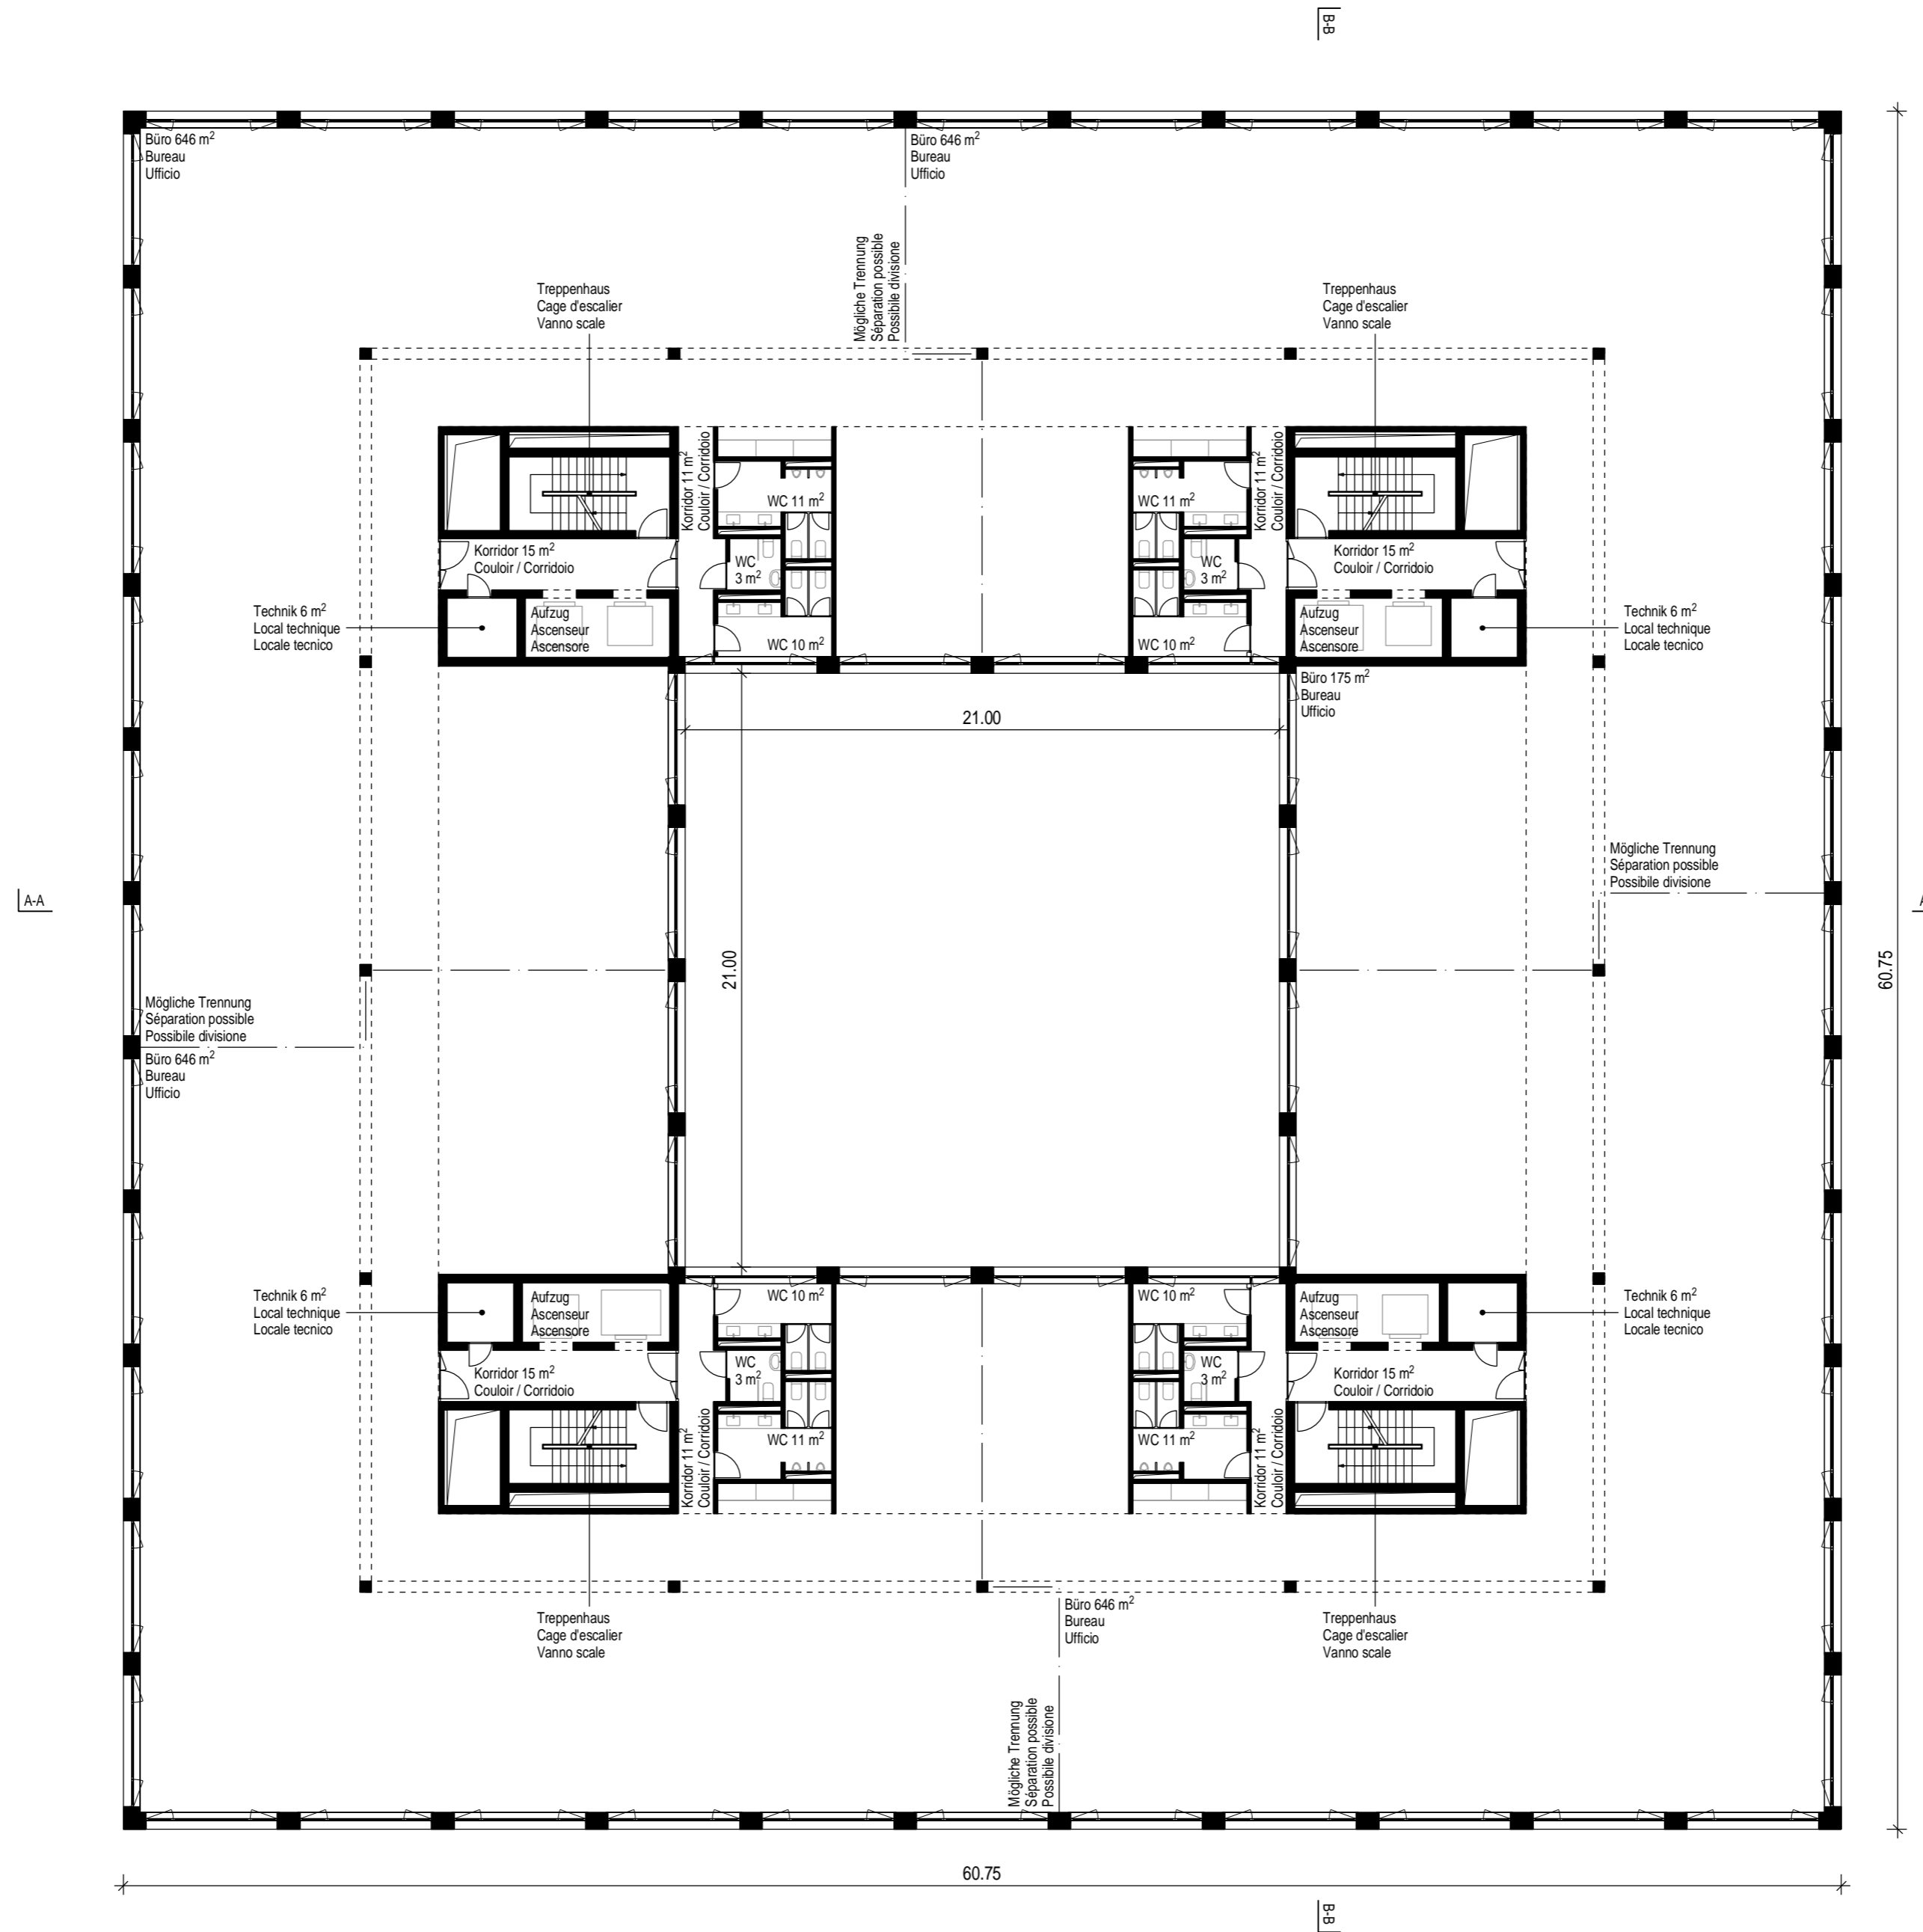

EX 19 M2

Geschäftshaus 5.-8. Obergeschoss 1:200
Immeuble commercial 5ème-8ème étage 1:200
Immobile commerciale 5°-8° piano 1:200

Plangröße 59/42cm
Format 59/42cm
Formato 59/42cm