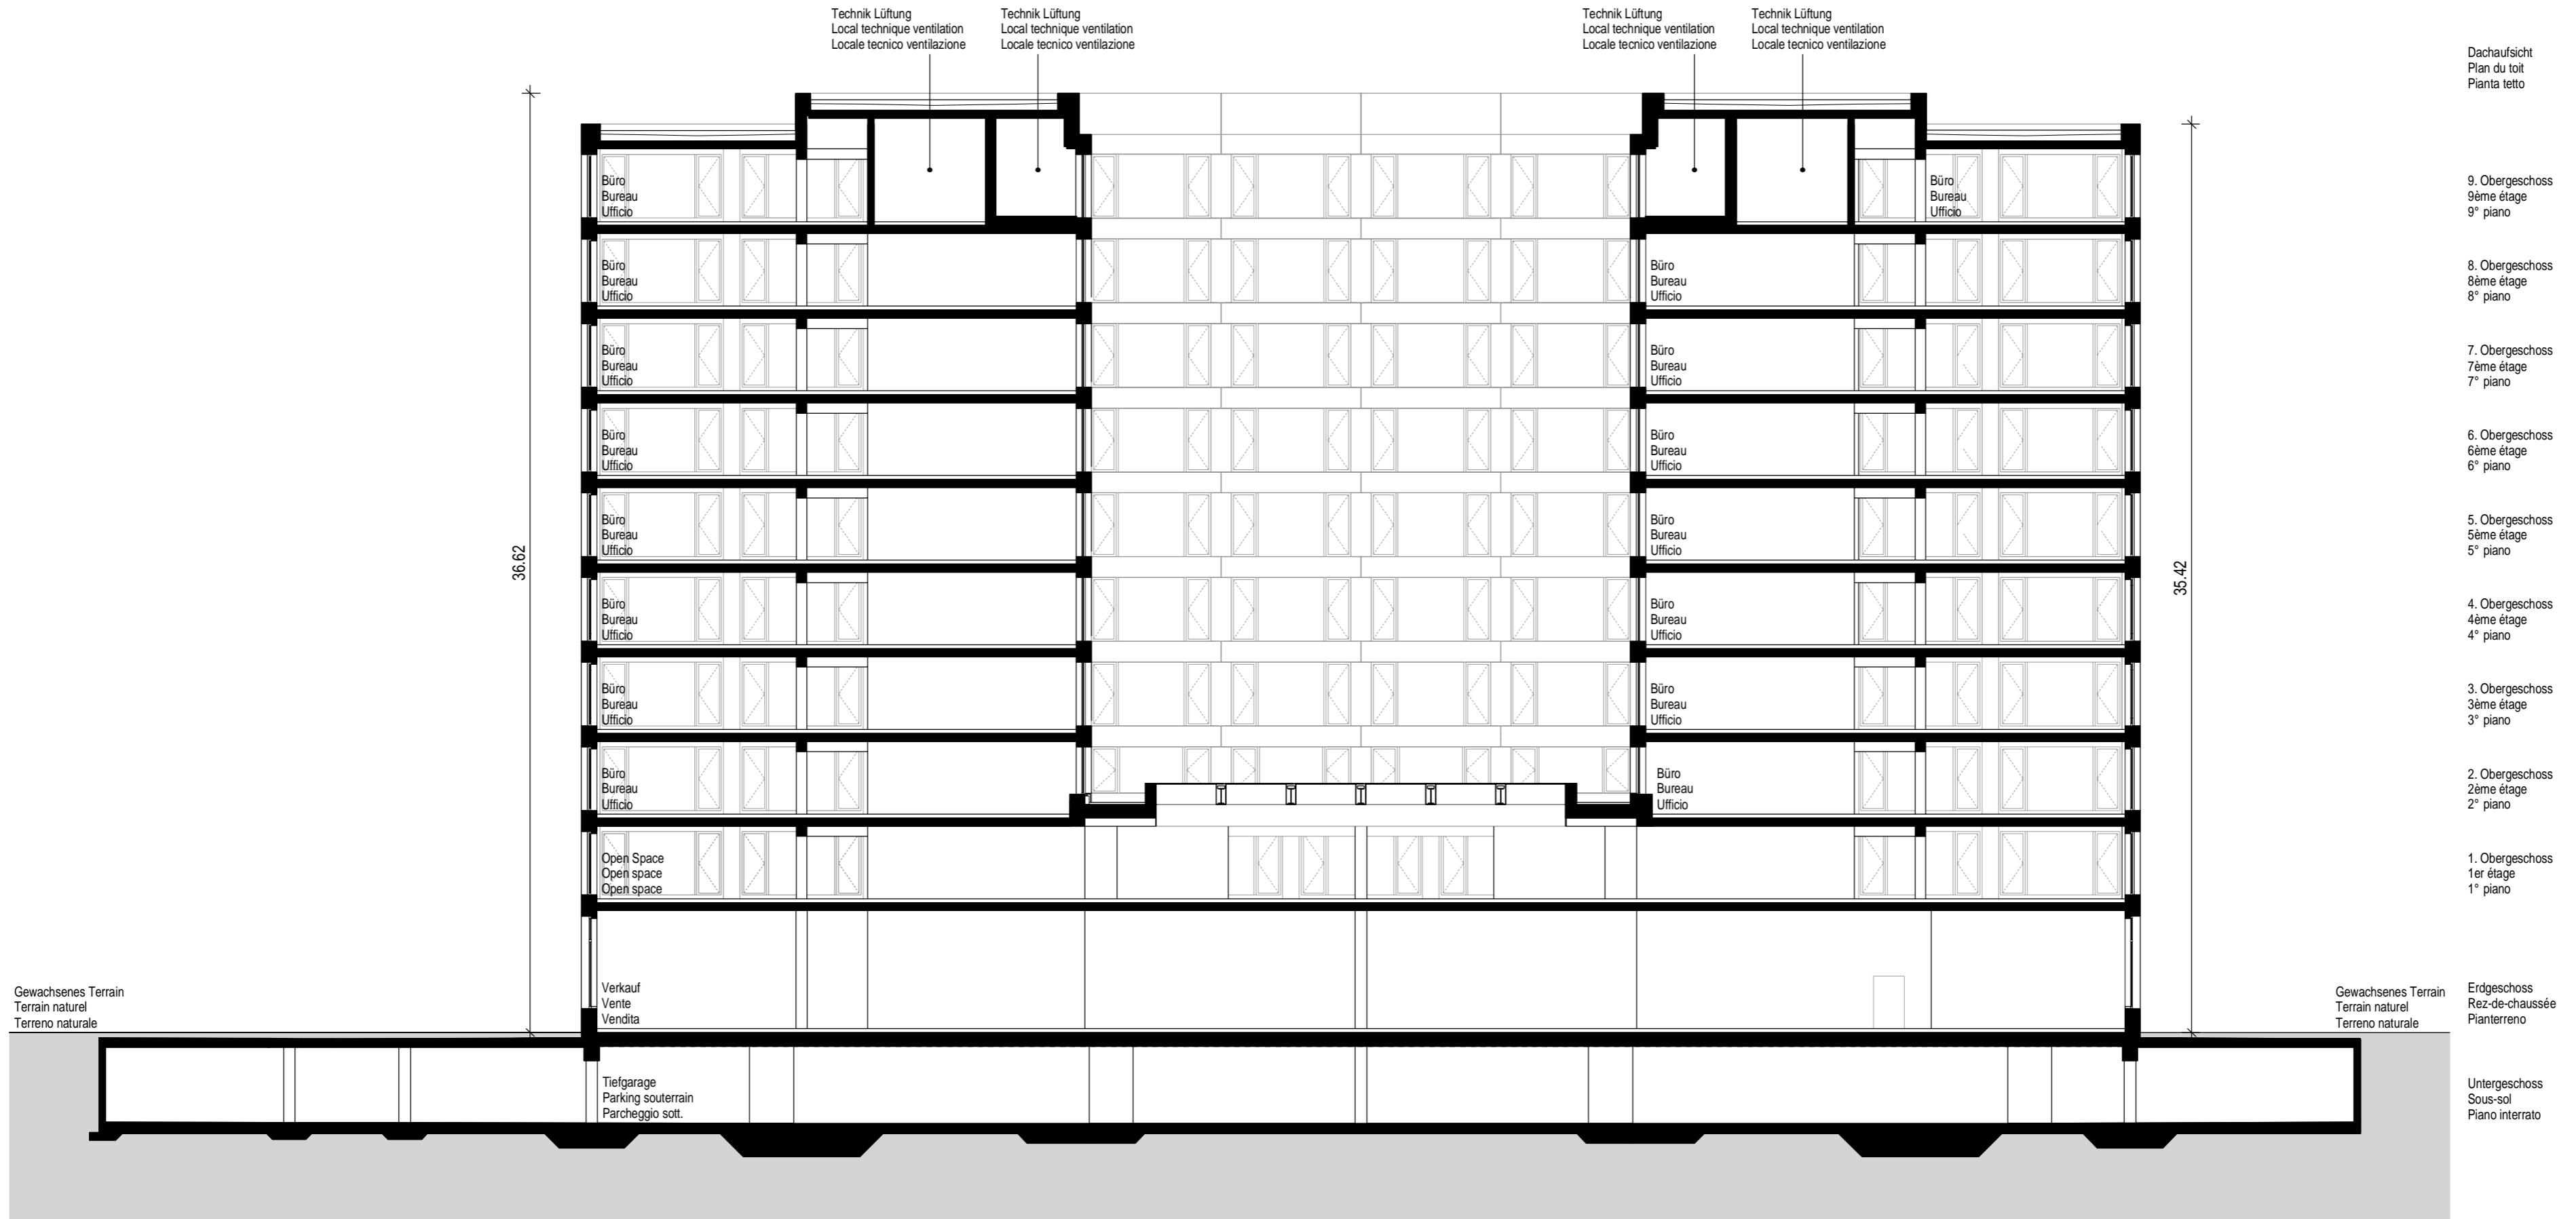

EX 19 M2

Geschäftshaus Untergeschoss 1:200  
Immeuble commercial Sous-sol 1:200  
Immobile commerciale Piano interrato 1:200

Plangröße 89/42cm  
Format 89/42cm  
Formato 89/42cm

EX 19 M2

Geschäftshaus Erdgeschoss 1:200  
 Immeuble commercial Rez-de-chaussée 1:200  
 Immobile commerciale Pianterreno 1:200

# EX 19 M2

Geschäftshaus Dachaufsicht 1:200  
Immeuble commercial Plan du toit 1:200  
Immobile commerciale Pianta tetto 1:200

Plangröße 59/42cm  
Format 59/42cm  
Formato 59/42cm

# EX 19 M2

Geschäftshaus Schnitt A-A 1:200  
Immeuble commercial Coupe A-A 1:200  
Immobile commerciale Sezione A-A 1:200

Plangröße 59/42cm  
Format 59/42cm  
Formato 59/42cm

# EX 19 M2

Geschäftshaus Schnitt B-B 1:200  
 Immeuble commercial Coupe B-B 1:200  
 Immobile commerciale Sezione B-B 1:200

Plangröße 59/42cm  
 Format 59/42cm  
 Formato 59/42cm

Dachaufsicht  
 Plan du toit  
 Pianta tetto