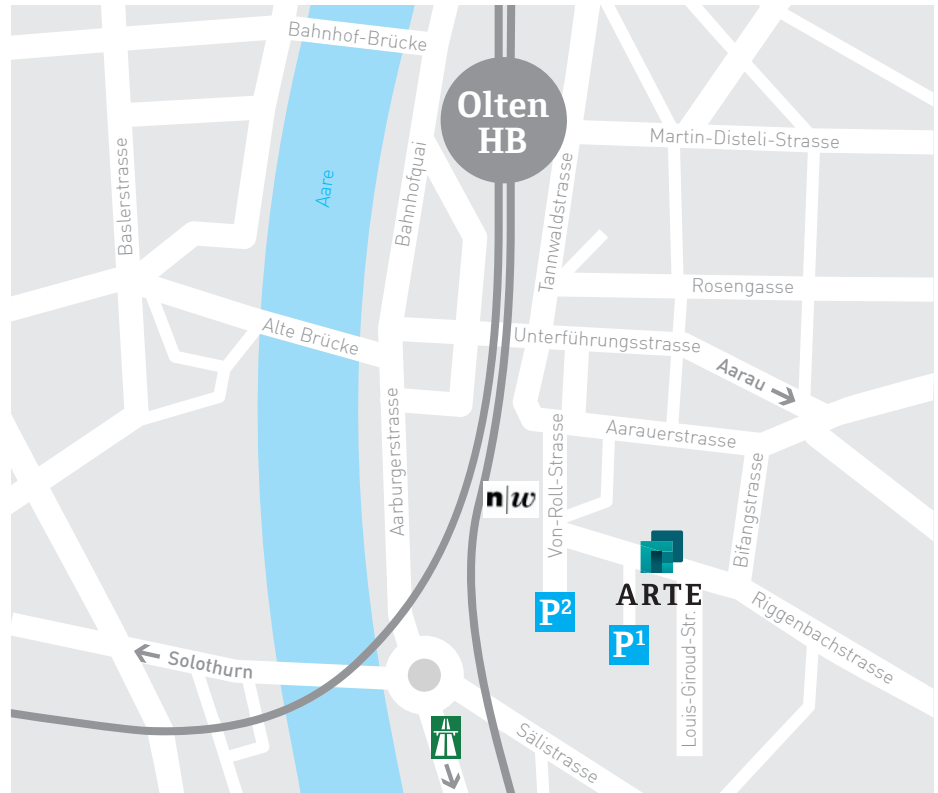

A

Anfahrts- beschreibung

HOTEL ARTE

Riggenbachstrasse 10
CH-4600 Olten

t +41 62 286 68 00

@ info@konferenzhotel.ch

w www.konferenzhotel.ch

VON ZÜRICH, BERN, BASEL UND LUZERN VIA AUTOBAHN

Autobahnausfahrt Rothrist, Umfahrungsstrasse Richtung Olten in die Aarburgerstrasse, Richtung Aarau, Unterführungsstrasse, Von-Roll-Strasse, Riggenbachstrasse oder von Aarburgerstrasse im 1. Kreisel 1. Ausfahrt Richtung Säli-Strasse (Parkhaus Säli-Strasse P1).

VON AARAU VIA HAUPTSTRASSE

Olten, Aarauerstrasse, Bifangstrasse, Riggenbachstrasse (Ausschilderung Hotel Arte, Säli-Strasse).

VON SOLOTHURN VIA HAUPTSTRASSE

Im Tunnel Richtung Säli-Strasse/Fachhochschule, im Kreisel 2. Ausfahrt (Säli-Strasse) und gleich 1. Strasse links ins Parkhaus Säli-Strasse (P1).

PARKIEREN

Bitte benutzen Sie das Parkhaus Säli-Strasse (P1). Die Zufahrt ist sowohl von der Riggenbachstrasse als auch von der Säli-Strasse her möglich (Zufahrt Säli-Strasse von 06.00 Uhr bis 01.00 Uhr nachts sowie sonntags und an allgemeinen Feiertagen geöffnet, Zufahrt Riggenbachstrasse jederzeit möglich). Bitte zahlen Sie Ihr Parkticket direkt an der Hotelrezeption. Das Parkhaus Säli-Strasse (P2) empfehlen wir Ihnen nicht, da Sie Ihr Ticket nicht im Hotel Arte entwerfen können.

ZU FUSS

Vom Bahnhof (8 Minuten): Ausgang bei Gleis 12, Richtung «Bifang», Tannwaldstrasse, einbiegen in die Von-Roll-Strasse (an der Fachhochschule vorbei) und dann noch ca. 100 Meter bis zum Ziel.
Von der Altstadt (7 Minuten): Alte Brücke überqueren, Unterführung alles geradeaus, Ausgang Tannwaldstrasse, dann einbiegen in die Von-Roll-Strasse und dann noch ca. 100 Meter bis zum Ziel (Ausschilderung Hotel Arte, Säli-Strasse).